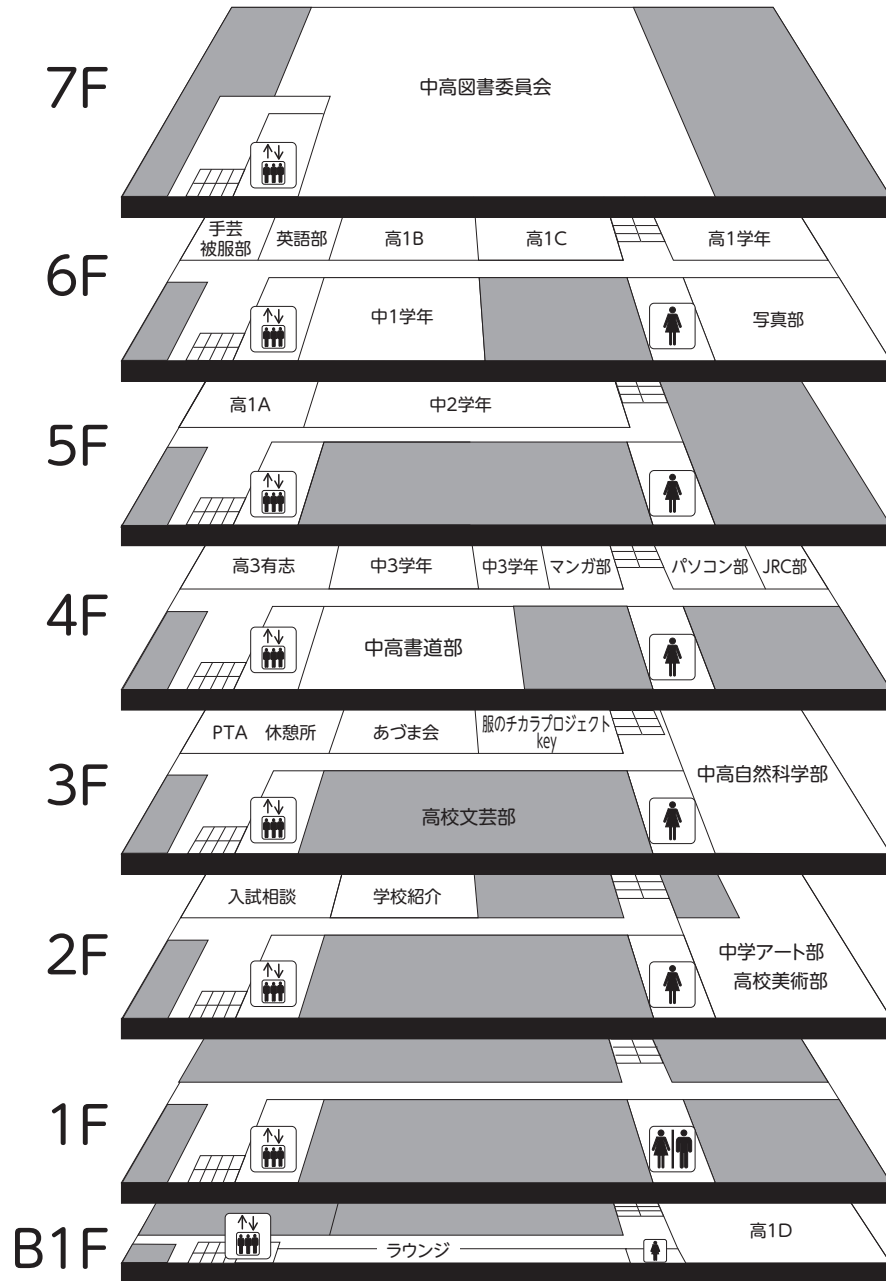

秋桜

第60回 常磐祭

2024年10月5日・6日

東京家政学院
中学・高等学校

家政マップ

① 茶道

茶道

ごきげんよう。今年もお茶室で、お茶会を開きます。心をこめてお茶を点てて、お待ちしております。

③ 帰宅困難者支援施設ゲーム

本学では災害時に地域住民や帰宅困難者を一時的に受け入れます。大学生と施設運営を模擬体験してみませんか？

5日のみ実施

④ 大和花道

大和花道

ごきげんよう！大和花道です！
私たちは、生け花を展示しています！是非お越しください！

② 高校1年D組

VS王

ごきげんよう！高1D組はVS嵐を元にしたゲームをやっています。ぜひ、来てください！！

⑤ バザー

6日のみ
13:00~14:00
※中庭側から入場して下さい

3号館フロアガイド

① **入試相談**

入試相談

入試相談はもちろん、学校生活についても何でも聞いてください！何かプレゼントがもらえるかも…？！

② **高校生徒会執行部**