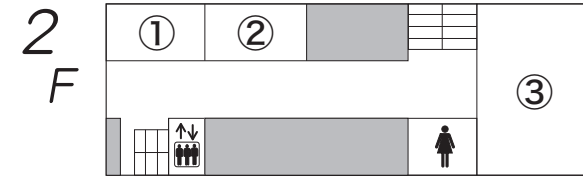

① **入試相談**

入試相談

入試相談はもちろん、学校生活についても何でも聞いてください！何かプレゼントがもらえるかも…？！

② **高校生徒会執行部**

高校生徒会執行部

ごさげんよう。ここはこの学校の歴史や生徒会活動の様子を知ることができるブースです。ぜひお越しください。