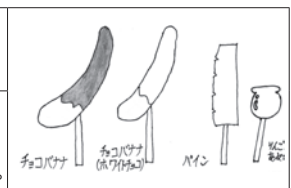

常磐祭広場の御案内

① 高校2年C組

トキパラ

ごきげんよう！H2Cはチョコバナナとりんごあめとパンを販売しています。ぜひ来ててください。

② 高校ソフトテニス部

山形県で鶴がつくったふわふわたあめ

ごきげんよう！高校ソフトテニス部です。カラフルでかわいいわたあめを販売しています。ぜひお越し下さい！