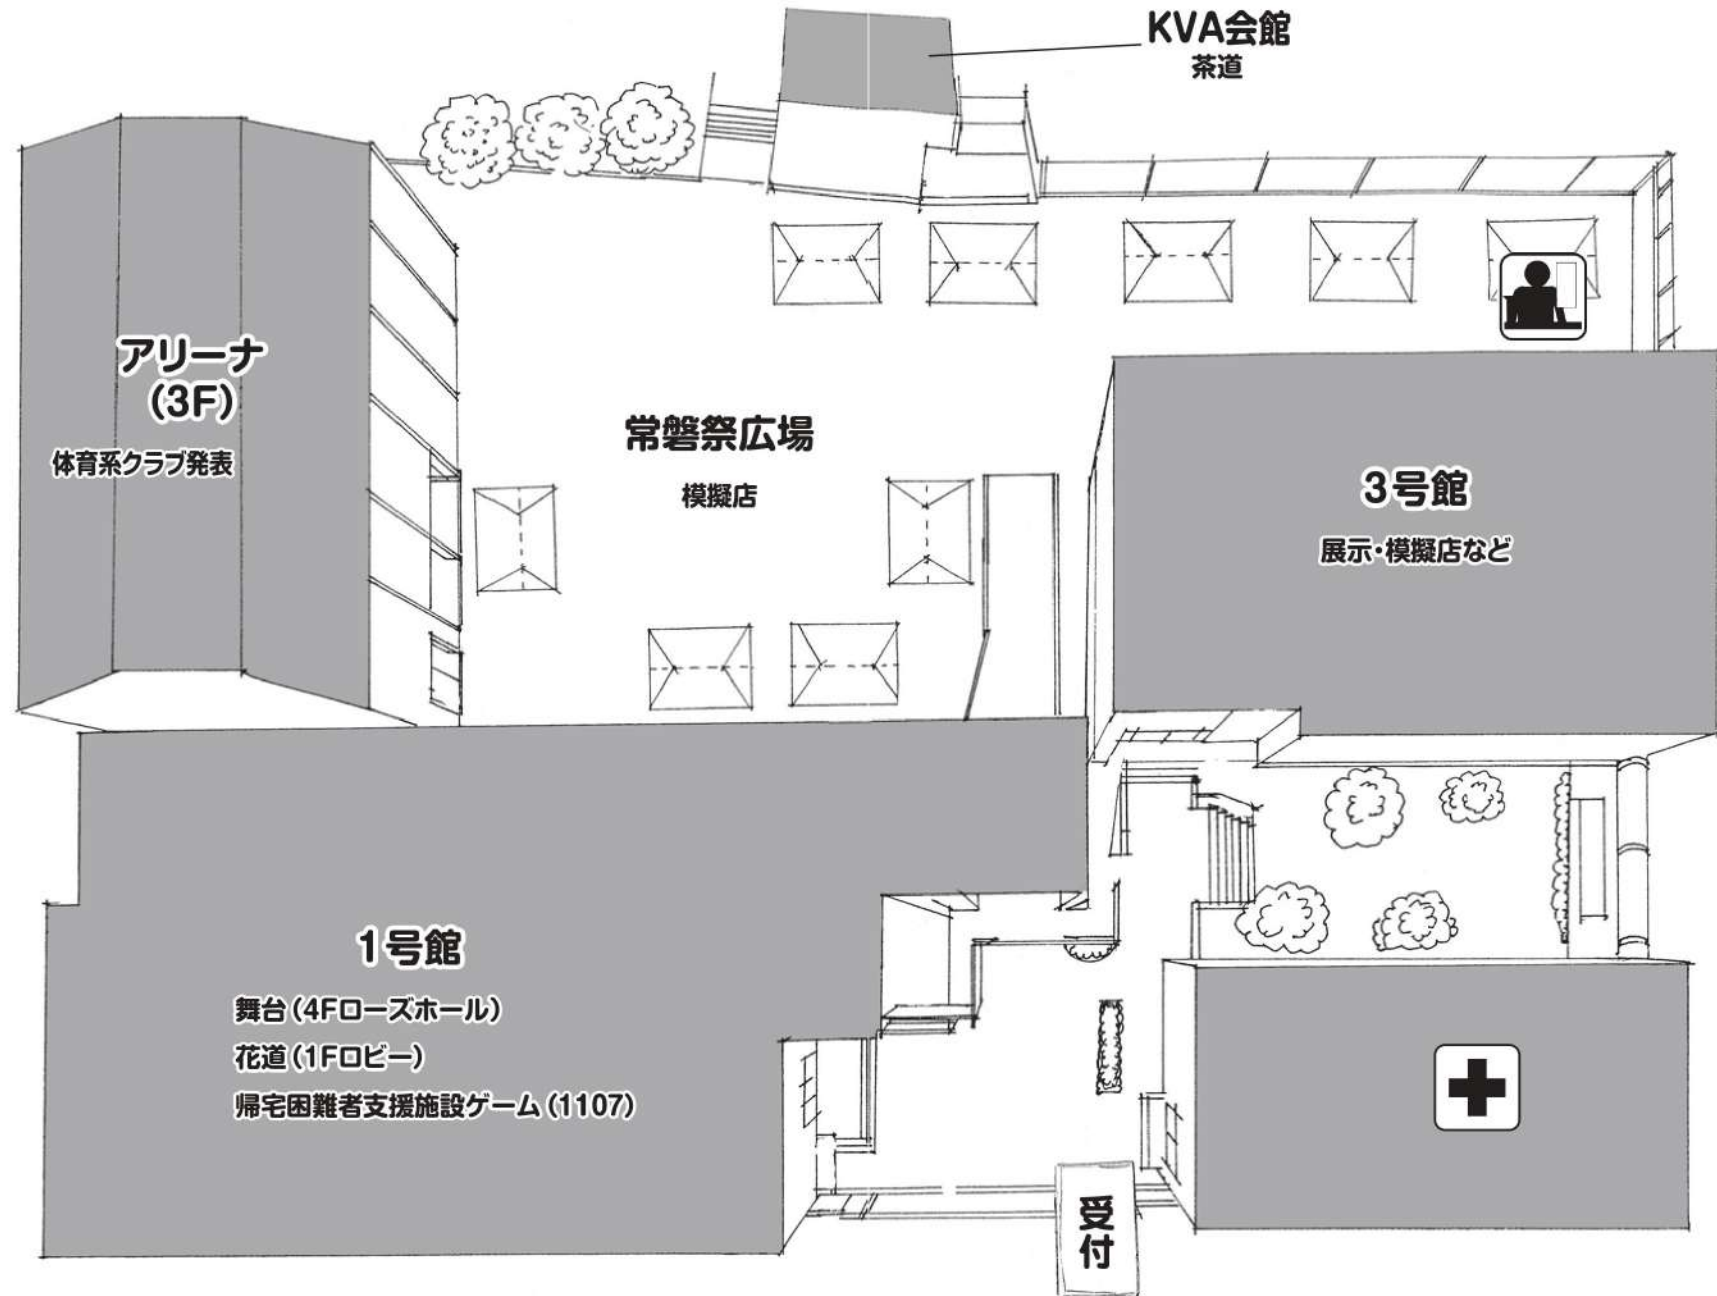

秋桜

第60回 常磐祭

2024年10月5日・6日

東京家政学院
中学・高等学校

家政マップ

① 茶道

茶道

ごきげんよう。今年もお茶室で、お茶会を開きます。心をこめてお茶を点てて、お待ちしております。