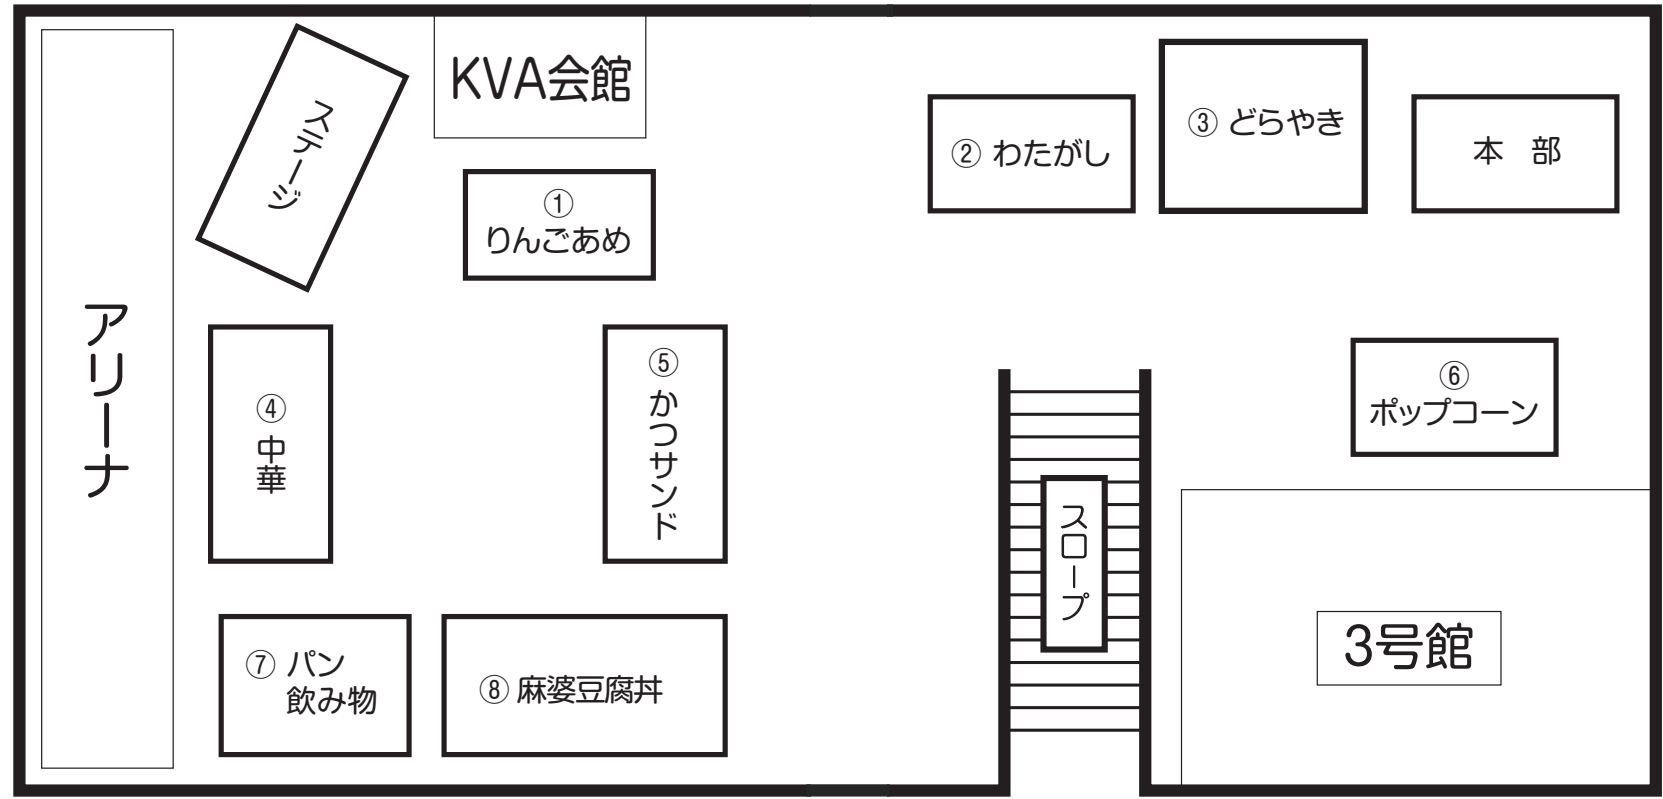

③ 東京家政学院大学

大学生×宝来屋のほうじ茶どら焼き

ごきげんよう。私たちは人間栄養学科の学生です。大学生が和菓子屋と共同開発したどらやきを限定販売します。

ゼミ（実践応用栄養学研究室）の先輩が、令和3年度に宝来屋（千代田区九段南2-4-15）と共同で開発したほうじ茶どら焼き〜ひぐらし〜を10月5日（土）150個限定販売
昨年ご好評をいただき、あっという間に完売しました。お見逃しなく〜 ご来店をお待ちしています！
開発秘話もご覧ください⇒「たべチヨダ」
<https://tabechiyoda.com/>

④ 高校2年B組

H2BのH2Bによる海老沼のための中華

你好！H2Bデス！ワタシタチ「美味しい中華」提供スルネ！ゼツタイ来て！待ッテルネ！

海老沼の中華