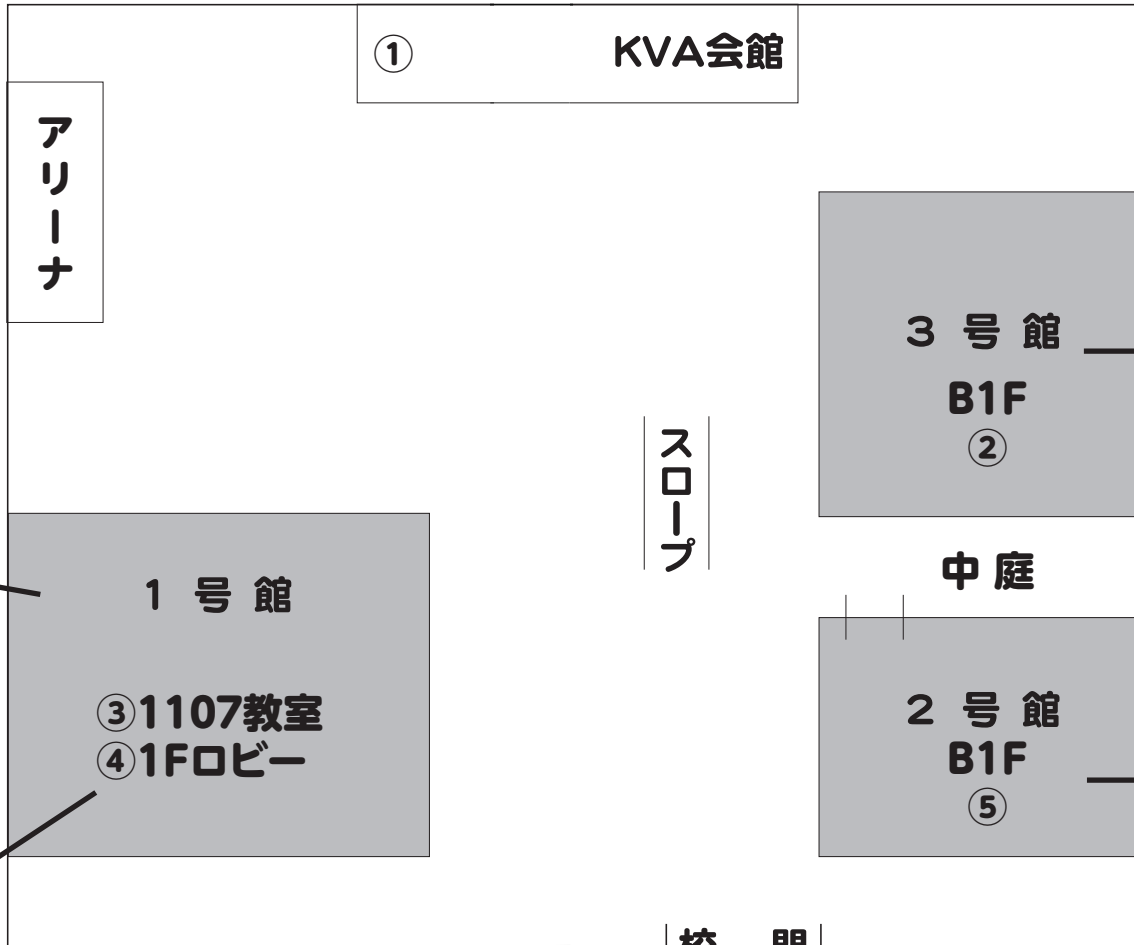

秋桜

第60回 常磐祭

2024年10月5日・6日

東京家政学院
中学・高等学校

家政マップ

① 茶道

茶道

ごきげんよう。今年もお茶室で、お茶会を開きます。心をこめてお茶を点てて、お待ちしております。

③ 帰宅困難者支援施設ゲーム

本学では災害時に地域住民や帰宅困難者を一時的に受け入れます。大学生と施設運営を模擬体験してみませんか？

5日のみ実施

④ 大和花道

大和花道

ごきげんよう！大和花道です！
私たちは、生け花を展示しています！是非お越しください！

② 高校1年D組

VS王