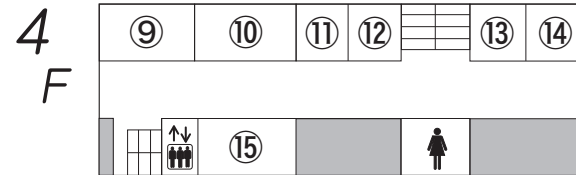

④ PTA
PTAお休み処

お休み処ではお飲み物と休息スペースをご用意しております。みなさまのおしをお待ちしております！

⑤ あづま会
同窓会の部屋

あづま会設立80周年にあたりあづま会の活動歴を展示。講習会、手作り品、バザー、在校生むけの文房具を販売。

⑥ 有志
服のチカラプロジェクト key

私たちは、難民理解のために、ワークショップを行ったり、展示などをします！また服の回収も行います！

⑨ 高3有志
カセリーヌちゃんを救い出せ

カセリーヌちゃんを助ける為に皆さんの力をかして下さい。いろんな場所を巡りながら楽しめる謎ときです。

⑩ 中3学年
CHAYAAMU

中3学年ではスマホチャーム作りをやっています！自分だけのオリジナルチャームを作ってみませんか？

⑪ 中3学年
学年展示

学年展示では家庭科でのアクリルたわしや個性のつまった花道のお花を展示しています。ぜひ見に来てください。

⑫ 高校マンガ部
マンガ部

ごきげんよう！マンガ部ではイラストの展示や、部誌の配布を行っています。ぜひお越しください！

⑦ 高校文芸部
俳句どうでしょう

ごきげんよう。文芸部では今年俳句甲子園に出した句などを掲示板に展示します。(招待試合もあります)